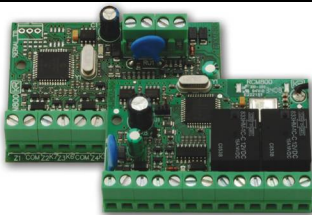

SECOLink®
efficient security making

Hybridný zabezpečovací systém s pokrokovými vlastnosťami

- ▲ modulárna koncepcia
- ▲ 1- 4 partícií
- ▲ 3 - 31 užívateľských kódov
- ▲ 8 - 32 drôtových zón
- ▲ 0 - 16 bezdrôtových zón
- ▲ 1- 15 klávesníc v systéme
- ▲ 1024 udalostí v pamäti
- ▲ systém vzdialeného programovania cez PSTN, GPRS alebo LAN
- ▲ makropríkazy pre diaľkové ovládače
- ▲ Vzdialené zapnutie, vypnutie, zrušenie alarmu kódom pomocou mobilného telefónu
- ▲ dotazovanie na teplotu izby pomocou mobilného telefónu
- ▲ posielanie teploty cez SMS

www.secolink.eu
www.riminabda.sk

Ovládací panel

VLASTNOSTI	PAS808	PAS816	PAS832
Počet zón na základnej doske	6	8	8/16 (dvojitě)
Max. počet zón v systéme	8	16	32
PGM výstupy na doske	3	3	3
Užívateľské kódy	3+1	15+1	31+1
Partície	4	4	4
„Spoločné“ partície (chodba)	-	-	Áno
Časovače	4	8	16
Max. počet klávesníc v systéme	7	7	15
Max. počet záznamov v pamäti	1024	1024	1024
Zabudovaný komunikátor	PSTN	PSTN	PSTN
Protokol správ	Contact ID	Contact ID	Contact ID, 4x2
Tel. Čísła pre správy	2	2	4+1

LCD klávesnica

VLASTNOSTI	KM20	KM20BT	KM20GT
Počet zón na klávesnici	2	2	2
Zabudované teplotné zóny	-	4	4
Typ displeja	LCD, 2x16	LCD, 2x16	LCD, 2x16
Displej klávesnice / podsvietenie	sivá / žltá	modrá / modrá	čierna / modrá
Farba klávesnice	Studená sivá	Studená sivá	kovová
Interfejs s PC	USB	USB	USB
Zabudované jazyky	Angl., SK, Nat2	Angl., SK, Nat2	Angl., SK, Nat2
Horúce klávesy (F-klúče)	32	32	32

Zóny & PGM expandery

VLASTNOSTI	EXM800	RCM800	RCM800wl	EXT216wl
Zabudované drôtové zóny	8	2	0	0
Zabudované bezdrôtové zóny	-	-	8	8 / 16
Počet PGM výstupov	7 OC (progr.)	2 Rel.+2 OC	2 Rel.+2 OC	0
Používaná frekvencia	-	433.92 MHz	433.92 MHz	434/868 MHz
Max. Počet DO pre vzdialené ovládanie	-	255	50	255
Dosah DO	-	15-50 m	15-50 m	15-50 m